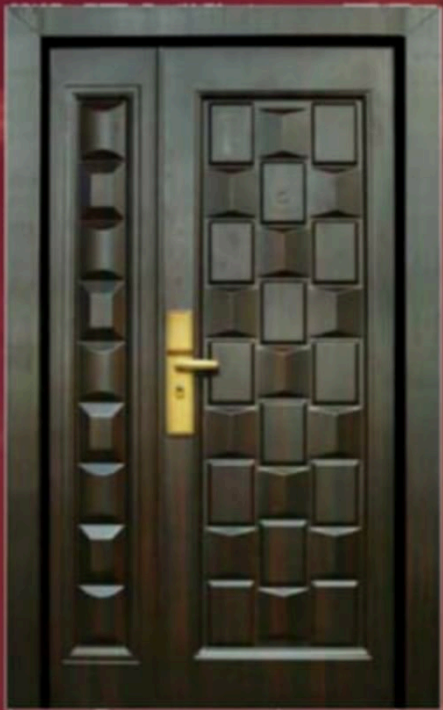

**Window Type
Door In Door**

VSD BLAZE

KAGE

VASUDHA VSD

VSD 003

VOGUE

OUR STANDARD SIZE (SIZES IN MM)

WIDTH IN (MM) - 1200

HEIGHT IN (MM)- 1960 , 2050 , 2100 , 2350

**MOTHER &
SON DOORS**

OVAL

VSD 003

VSD 004

VSD 100

**MOTHER &
SON DOORS**

VSD 001

VSD 189

VSD 45

VSD 101

**DOUBLE LEAF
DOORS**

OUR STANDARD SIZE (SIZES IN MM)

WIDTH IN (MM) - 1200 , 1300 , 1500 , 1800

HEIGHT IN (MM)- 2050 , 2100 , 2200 , 2350

DOUBLE LEAF DOORS